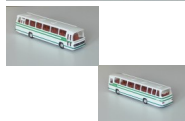

Mercedes O 302

Sondermodell Mercedes O 302 Maßstab: 1:87 (H0) Hersteller: Schuco Ausführung: ? Region: - Kennzeichendruck: - Zustand: Neuwertig (Vitrinenmodell) Zurüstteile: wird noch geprüft Besonderheiten: -